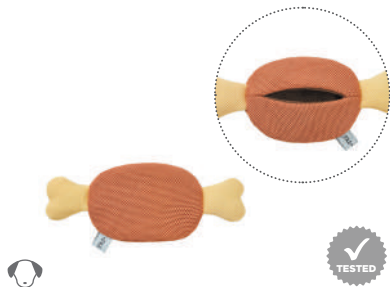

牧場の動物たちをモチーフにしたブラッシュトイ。動物ごとに異なるギミックが楽しめます。ブタはブーブー鳴るスクイーカー入り♪

PTFAP12032  
W8 × D12 × H8.5

カシャカシャ /

ファーム・ブラッシュトイ / ヤギ

¥1,100

牧場の動物たちをモチーフにしたブラッシュトイ。動物ごとに異なるギミックが楽しめます。ヤギはカシャカシャ鳴るクリンクル入り♪

PTFAP12033  
W9.5 × D14 × H8