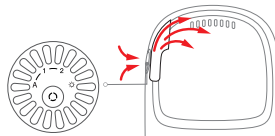

PTPE1101  
内容量：6L

スマート・キャリア・ブリージー  
ホワイト

¥20,900

温度に応じて自動送風・風速調節ができるペットキャリア。USBコードが内蔵されており、ポータブル充電器(別売)があればいつでも使用できます。

PTPE02001  
内寸:W32 × D25 × H43 / 耐荷重:8kg / 本体重量:1,400g

キャリア内に送風

内蔵センサーで周囲とキャリア内の温度を測定し自動で風速調節。お好みに合わせて手動での調節も可能。